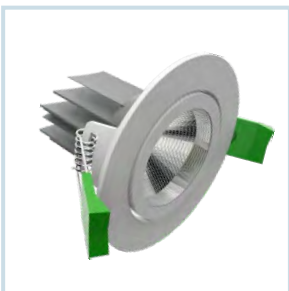

**EB-9309 (2W)**  
Size : Ø52x28mm  
Cut-Out : Ø45mm

**EB-9317 (3W)**  
Size : Ø66x33mm  
Cut-Out : Ø58mm

**EB-9319 (5W)**  
Size : Ø46x59mm  
Cut-Out : Ø40mm

**EB-9321 (6W)**  
Size : Ø90x70mm  
Cut-Out : Ø80mm