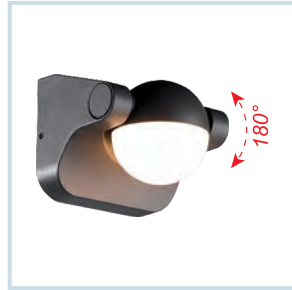

HLO-5506 (6W)
Size : 114x89x105mm