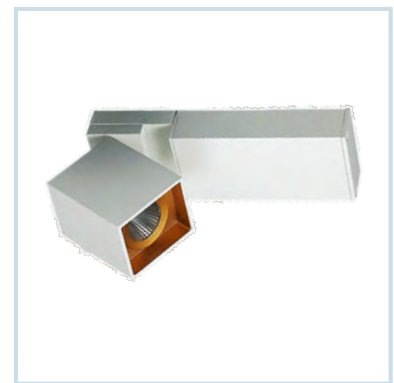

HLA-3730 (5W)
Size : 60x50x184mm