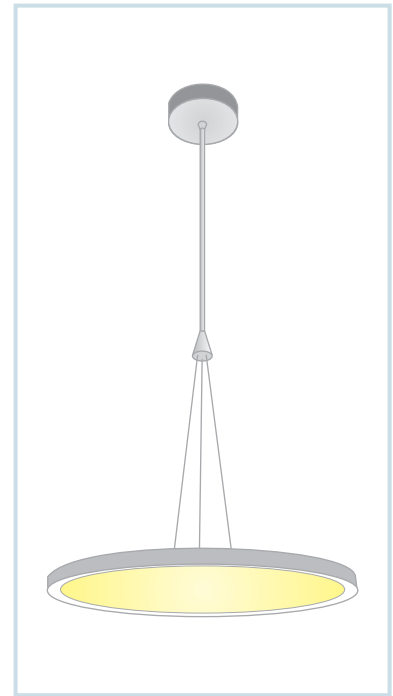

**HLA-3861 (15W)**  
Size : Ø65xH1200mm

**HLA-3862 (30W)**  
Size : Ø95xH1500mm

**LED ARCHITECTURAL WALL & HANGING LIGHTS**

HLA-3864 (5W)  
Size : Ø130xH800mm

HLA-3865 (15W)  
Size : Ø360xH800mm

HLA-3871 (12W)  
Size : Ø165mm