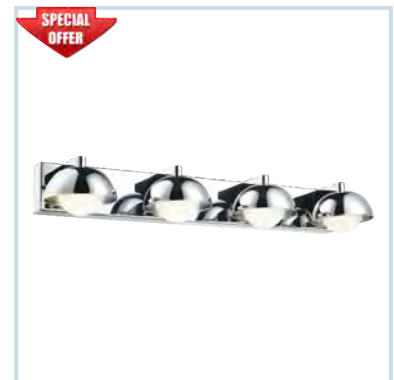

HLA-3688 (12W)
Size : 550x80x140mm