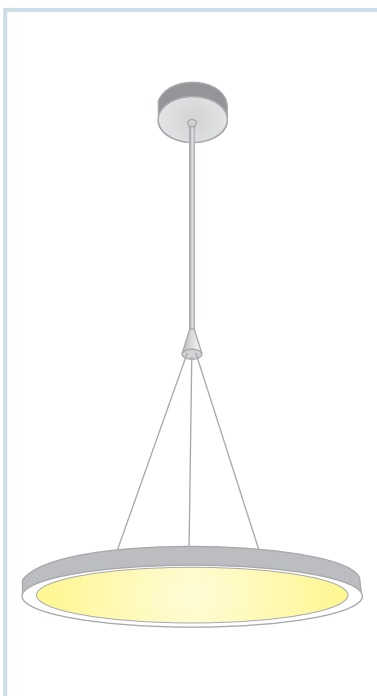

**HLA-3861 (15W)**  
Size : Ø65xH1200mm

**HLA-3862 (30W)**  
Size : Ø95xH1500mm

**LED ARCHITECTURAL WALL & HANGING LIGHTS**

HLA-3864 (5W)  
Size : Ø130xH800mm

HLA-3865 (15W)  
Size : Ø360xH800mm

HLA-3871 (12W)  
Size : Ø165mm