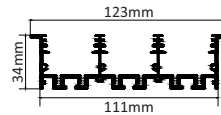

SIZE : 123MM x 34MM
Cut-Out : 111mm

Aluminium Extrusion
30W/ft. (LENGTH 270mm.)
BRIDGELUX / OSRAM 3030
10LED 1W. LED2835 156LED/FT.
(0.2W)
3000K/4000K/6500K
600Lumens/ft.
12V Constant Current
MAX LENGTH 2FT / 4FT / 6FT / 8FT.

HLL-1642 (123MM TRIMLESS)