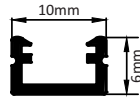

SIZE : 10MM X 6MM