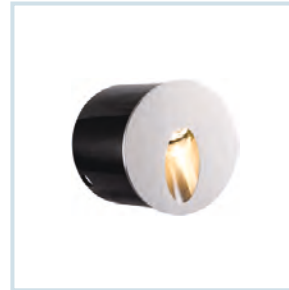

HLO-6030 (3W)  
Size : 60x60x50mm

HLO-6031 (3W)  
Size : Ø80x60x67mm

HLO-6032 (3W)  
Size : 80x80x67mm

HLO-6038 (12W)  
Size : 250x98x90mm

HLO-6039 (12W)  
Size : 250x98x90mm

HLO-6051 (3W)  
Size : 130x85x78mm