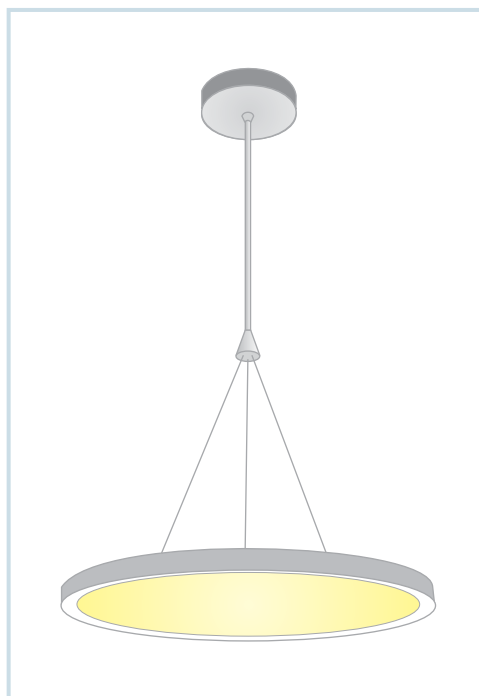

HLA-3873 (48W)
Size : Ø600mm